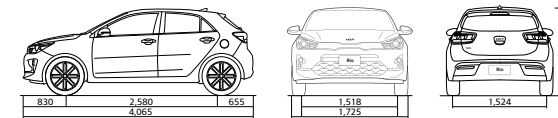

Hatchback						Sedán			
		LX		EX		EX PACK	S PACK	L	LX	EX	S PACK
		TM	TA	TM	TA	TA	TM	TM	TA	TA	TA
Esp. técnicas	Motor	1.6 L MPI						1.6 L MPI			
	Tipo	4 cilindros						4 cilindros			
	Potencia (hp@rpm)	121@6,300						121@6,300			
	Torque (lb.pie@rpm)	111@4,850						111@4,850			
	Transmisión	6 velocidades	6 velocidades	6 velocidades	6 velocidades	6 velocidades	6 velocidades	6 velocidades	6 velocidades	6 velocidades	6 velocidades
	Tanque de combustible (L)	45						45			
	Rendimiento de combustible combinado (km/L)*	18.28	17.81	18.28	17.81	18.28	18.28	17.81	18.28	17.81	18.28
	Suspensión delantera/trasera	Tipo multi-link McPherson/Viga tubular CTBA						Tipo multi-link McPherson/Viga tubular CTBA			
	Llantas	185/65 R15			205/45 R17			185/65 R15		205/45 R17	
	Rines de acero de 15"	•	•	•	•	•	•	•	•	•	•
Rines de aluminio de 15"	•	•	•	•	•	•	•	•	•	•	
Rines de aluminio de 17"	•	•	•	•	•	•	•	•	•	•	
Exterior	Apertura de cajuela inteligente	•	•	•	•	•	•	•	•	•	•
	Espejos del color de la carrocería	•	•	•	•	•	•	•	•	•	•
	Espejos en color con luces direccionales	•	•	•	•	•	•	•	•	•	•
	Espejos laterales abatibles electrónicamente	•	•	•	•	•	•	•	•	•	•
	Espejos laterales eléctricos/calefactables	• / •	• / •	• / •	• / •	• / •	• / •	• / •	• / •	• / •	• / •
	Faros de halógeno de bulbo	•	•	•	•	•	•	•	•	•	•
	Faros de halógeno tipo proyección	•	•	•	•	•	•	•	•	•	•
	Faros de niebla delanteros tipo proyección	•	•	•	•	•	•	•	•	•	•
	Faros de niebla traseros de bulbo	•	•	•	•	•	•	•	•	•	•
	Faros de niebla traseros LED	•	•	•	•	•	•	•	•	•	•
	Luces de acompañamiento	•	•	•	•	•	•	•	•	•	•
	Luces diurnas LED	•	•	•	•	•	•	•	•	•	•
	Luces traseras LED	•	•	•	•	•	•	•	•	•	•
	Luces de encendido automático	•	•	•	•	•	•	•	•	•	•
	Luces de giro	•	•	•	•	•	•	•	•	•	•
	Manijas color cromado	•	•	•	•	•	•	•	•	•	•
Paquete aerodinámico S PACK	•	•	•	•	•	•	•	•	•	•	
Quemacocos	•	•	•	•	•	•	•	•	•	•	
Vidrios eléctricos delanteros/traseros	•	•	•	•	•	•	•	•	•	•	
Interior	Acabados bitono (azul) en puertas y tablero	•	•	•	•	•	•	•	•	•	•
	Asiento del conductor con ajuste de altura	•	•	•	•	•	•	•	•	•	•
	Asientos traseros abatibles 60:40	•	•	•	•	•	•	•	•	•	•
	Cabeceras ajustables	•	•	•	•	•	•	•	•	•	•
	Espejo retrovisor día/noche	•	•	•	•	•	•	•	•	•	•
	Espejo de vanidad/iluminado	• / •	• / •	• / •	• / •	• / •	• / •	• / •	• / •	• / •	• / •
	Ganchos en cajuela	•	•	•	•	•	•	•	•	•	•
	Llanta de refacción temporal	•	•	•	•	•	•	•	•	•	•
	Palanca de cambios en poliuretano	•	•	•	•	•	•	•	•	•	•
	Palanca de cambios forrada en piel	•	•	•	•	•	•	•	•	•	•
	Pedales con acabados metálicos	•	•	•	•	•	•	•	•	•	•
	Vestiduras de asientos en synthetic leather	•	•	•	•	•	•	•	•	•	•
	Vestiduras de asientos en synthetic leather bitono (azul)	•	•	•	•	•	•	•	•	•	•
Vestiduras de tela	•	•	•	•	•	•	•	•	•	•	
Volante con ajuste de altura	•	•	•	•	•	•	•	•	•	•	
Volante con ajuste de altura y profundidad	•	•	•	•	•	•	•	•	•	•	
Volante forrado en piel	•	•	•	•	•	•	•	•	•	•	
Seguridad	6 bolsas de aire (frontales/frontales laterales/tipo cortina)	•	•	•	•	•	•	•	•	•	•
	2 bolsas de aire (frontales)	•	•	•	•	•	•	•	•	•	•
	Asistente de arranque en pendientes (HAC)	•	•	•	•	•	•	•	•	•	•
	Cámara de visión trasera con guía dinámica	•	•	•	•	•	•	•	•	•	•
	Control electrónico de estabilidad (ESC)	•	•	•	•	•	•	•	•	•	•
	Frenos ABS	•	•	•	•	•	•	•	•	•	•
	Frenos de disco en las 4 ruedas	•	•	•	•	•	•	•	•	•	•
	Frenos de disco en las ruedas delanteras/tambor en las traseras	•	•	•	•	•	•	•	•	•	•
	Inmovilizador	•	•	•	•	•	•	•	•	•	•
	Sensores de reversa	•	•	•	•	•	•	•	•	•	•
Sistema de anclaje para silla de bebé (ISOFIX)	•	•	•	•	•	•	•	•	•	•	
Sistema de gestión de estabilidad del vehículo (VSM)	•	•	•	•	•	•	•	•	•	•	
Tecnología	Aire acondicionado automático	•	•	•	•	•	•	•	•	•	•
	Aire acondicionado manual	•	•	•	•	•	•	•	•	•	•
	Audio con AM/FM, con 4 bocinas integradas	•	•	•	•	•	•	•	•	•	•
	Audio con pantalla táctil de 8" con conectividad inalámbrica Android Auto^{TM} / Apple CarPlay^{TM} y 6 bocinas integradas	•	•	•	•	•	•	•	•	•	•
	Bluetooth-manos libres	•	•	•	•	•	•	•	•	•	•
	Clúster de supervisión TFT de 4.2"	•	•	•	•	•	•	•	•	•	•
	Clúster de supervisión TFT de 3.5"	•	•	•	•	•	•	•	•	•	•