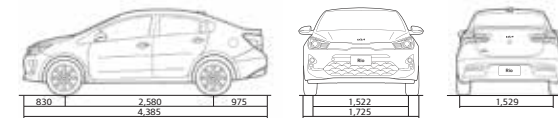

Hatchback						Sedán			
		LX		EX		EX PACK	S PACK	L	LX	EX	S PACK
		TM	TA	TM	TA	TA	TM	TM	TA	TA	TA
Esp. técnicas	Motor	1.6 L MPI						1.6 L MPI			
	Tipo	4 cilindros						4 cilindros			
	Potencia (hp@rpm)	121@6,300						121@6,300			
	Torque (lb.pie@rpm)	111@4,850						111@4,850			
	Transmisión	6 velocidades	6 velocidades	6 velocidades	6 velocidades	6 velocidades	6 velocidades	6 velocidades	6 velocidades	6 velocidades	6 velocidades
	Tanque de combustible (L)	45						45			
	Rendimiento de combustible combinado (km/L)*	18.28	17.81	18.28	17.81	18.28	18.28	17.81	18.28	17.81	18.28
	Suspensión delantera/trasera	Tipo multi-link McPherson/Viga tubular CTBA						Tipo multi-link McPherson/Viga tubular CTBA			
	Llantas	185/65 R15			205/45 R17			185/65 R15		205/45 R17	
	Rines de acero de 15"	•	•	•	•	•	•	•	•	•	•
Rines de aluminio de 15"	•	•	•	•	•	•	•	•	•	•	
Rines de aluminio de 17"	•	•	•	•	•	•	•	•	•	•	
Exterior	Apertura de cajuela inteligente	•	•	•	•	•	•	•	•	•	•
	Espejos del color de la carrocería	•	•	•	•	•	•	•	•	•	•
	Espejos en color con luces direccionales	•	•	•	•	•	•	•	•	•	•
	Espejos laterales abatibles electrónicamente	•	•	•	•	•	•	•	•	•	•
	Espejos laterales eléctricos/calefactables	• / •	• / •	• / •	• / •	• / •	• / •	• / •	• / •	• / •	• / •
	Faros de halógeno de bulbo	•	•	•	•	•	•	•	•	•	•
	Faros de halógeno tipo proyección	•	•	•	•	•	•	•	•	•	•
	Faros de niebla delanteros tipo proyección	•	•	•	•	•	•	•	•	•	•
	Faros de niebla traseros de bulbo	•	•	•	•	•	•	•	•	•	•
	Faros de niebla traseros LED	•	•	•	•	•	•	•	•	•	•
	Luces de acompañamiento	•	•	•	•	•	•	•	•	•	•
	Luces diurnas LED	•	•	•	•	•	•	•	•	•	•
	Luces traseras LED	•	•	•	•	•	•	•	•	•	•
	Luces de encendido automático	•	•	•	•	•	•	•	•	•	•
	Luces de giro	•	•	•	•	•	•	•	•	•	•
	Manijas color cromado	•	•	•	•	•	•	•	•	•	•
Paquete aerodinámico S PACK	•	•	•	•	•	•	•	•	•	•	
Quemacocos	•	•	•	•	•	•	•	•	•	•	
Vidrios eléctricos delanteros/traseros	•	•	•	•	•	•	•	•	•	•	
Interior	Acabados bitono (azul) en puertas y tablero	•	•	•	•	•	•	•	•	•	•
	Asiento del conductor con ajuste de altura	•	•	•	•	•	•	•	•	•	•
	Asientos traseros abatibles 60:40	•	•	•	•	•	•	•	•	•	•
	Cabeceras ajustables	•	•	•	•	•	•	•	•	•	•
	Espejo retrovisor día/noche	•	•	•	•	•	•	•	•	•	•
	Espejo de vanidad/iluminado	• / •	• / •	• / •	• / •	• / •	• / •	• / •	• / •	• / •	• / •
	Ganchos en cajuela	•	•	•	•	•	•	•	•	•	•
	Llanta de refacción temporal	•	•	•	•	•	•	•	•	•	•
	Palanca de cambios en poliuretano	•	•	•	•	•	•	•	•	•	•
	Palanca de cambios forrada en piel	•	•	•	•	•	•	•	•	•	•
	Pedales con acabados metálicos	•	•	•	•	•	•	•	•	•	•
	Vestiduras de asientos en synthetic leather	•	•	•	•	•	•	•	•	•	•
	Vestiduras de asientos en synthetic leather bitono (azul)	•	•	•	•	•	•	•	•	•	•
Vestiduras de tela	•	•	•	•	•	•	•	•	•	•	
Volante con ajuste de altura	•	•	•	•	•	•	•	•	•	•	
Volante con ajuste de altura y profundidad	•	•	•	•	•	•	•	•	•	•	
Volante forrado en piel	•	•	•	•	•	•	•	•	•	•	
Seguridad	6 bolsas de aire (frontales/frontales laterales/tipo cortina)	•	•	•	•	•	•	•	•	•	•
	2 bolsas de aire (frontales)	•	•	•	•	•	•	•	•	•	•
	Asistente de arranque en pendientes (HAC)	•	•	•	•	•	•	•	•	•	•
	Cámara de visión trasera con guía dinámica	•	•	•	•	•	•	•	•	•	•
	Control electrónico de estabilidad (ESC)	•	•	•	•	•	•	•	•	•	•
	Frenos ABS	•	•	•	•	•	•	•	•	•	•
	Frenos de disco en las 4 ruedas	•	•	•	•	•	•	•	•	•	•
	Frenos de disco en las ruedas delanteras/tambor en las traseras	•	•	•	•	•	•	•	•	•	•
	Inmovilizador	•	•	•	•	•	•	•	•	•	•
	Sensores de reversa	•	•	•	•	•	•	•	•	•	•
Sistema de anclaje para silla de bebé (ISOFIX)	•	•	•	•	•	•	•	•	•	•	
Sistema de gestión de estabilidad del vehículo (VSM)	•	•	•	•	•	•	•	•	•	•	
Tecnología	Aire acondicionado automático	•	•	•	•	•	•	•	•	•	•
	Aire acondicionado manual	•	•	•	•	•	•	•	•	•	•
	Audio con AM/FM, con 4 bocinas integradas	•	•	•	•	•	•	•	•	•	•
	Audio con pantalla táctil de 8" con conectividad inalámbrica Android Auto^{TM} / Apple CarPlay^{TM} y 6 bocinas integradas	•	•	•	•	•	•	•	•	•	•
	Bluetooth-manos libres	•	•	•	•	•	•	•	•	•	•
	Clúster de supervisión TFT de 4.2"	•	•	•	•	•	•	•	•	•	•
	Clúster de supervisión TFT de 3.5"	•	•	•	•	•	•	•	•	•	•